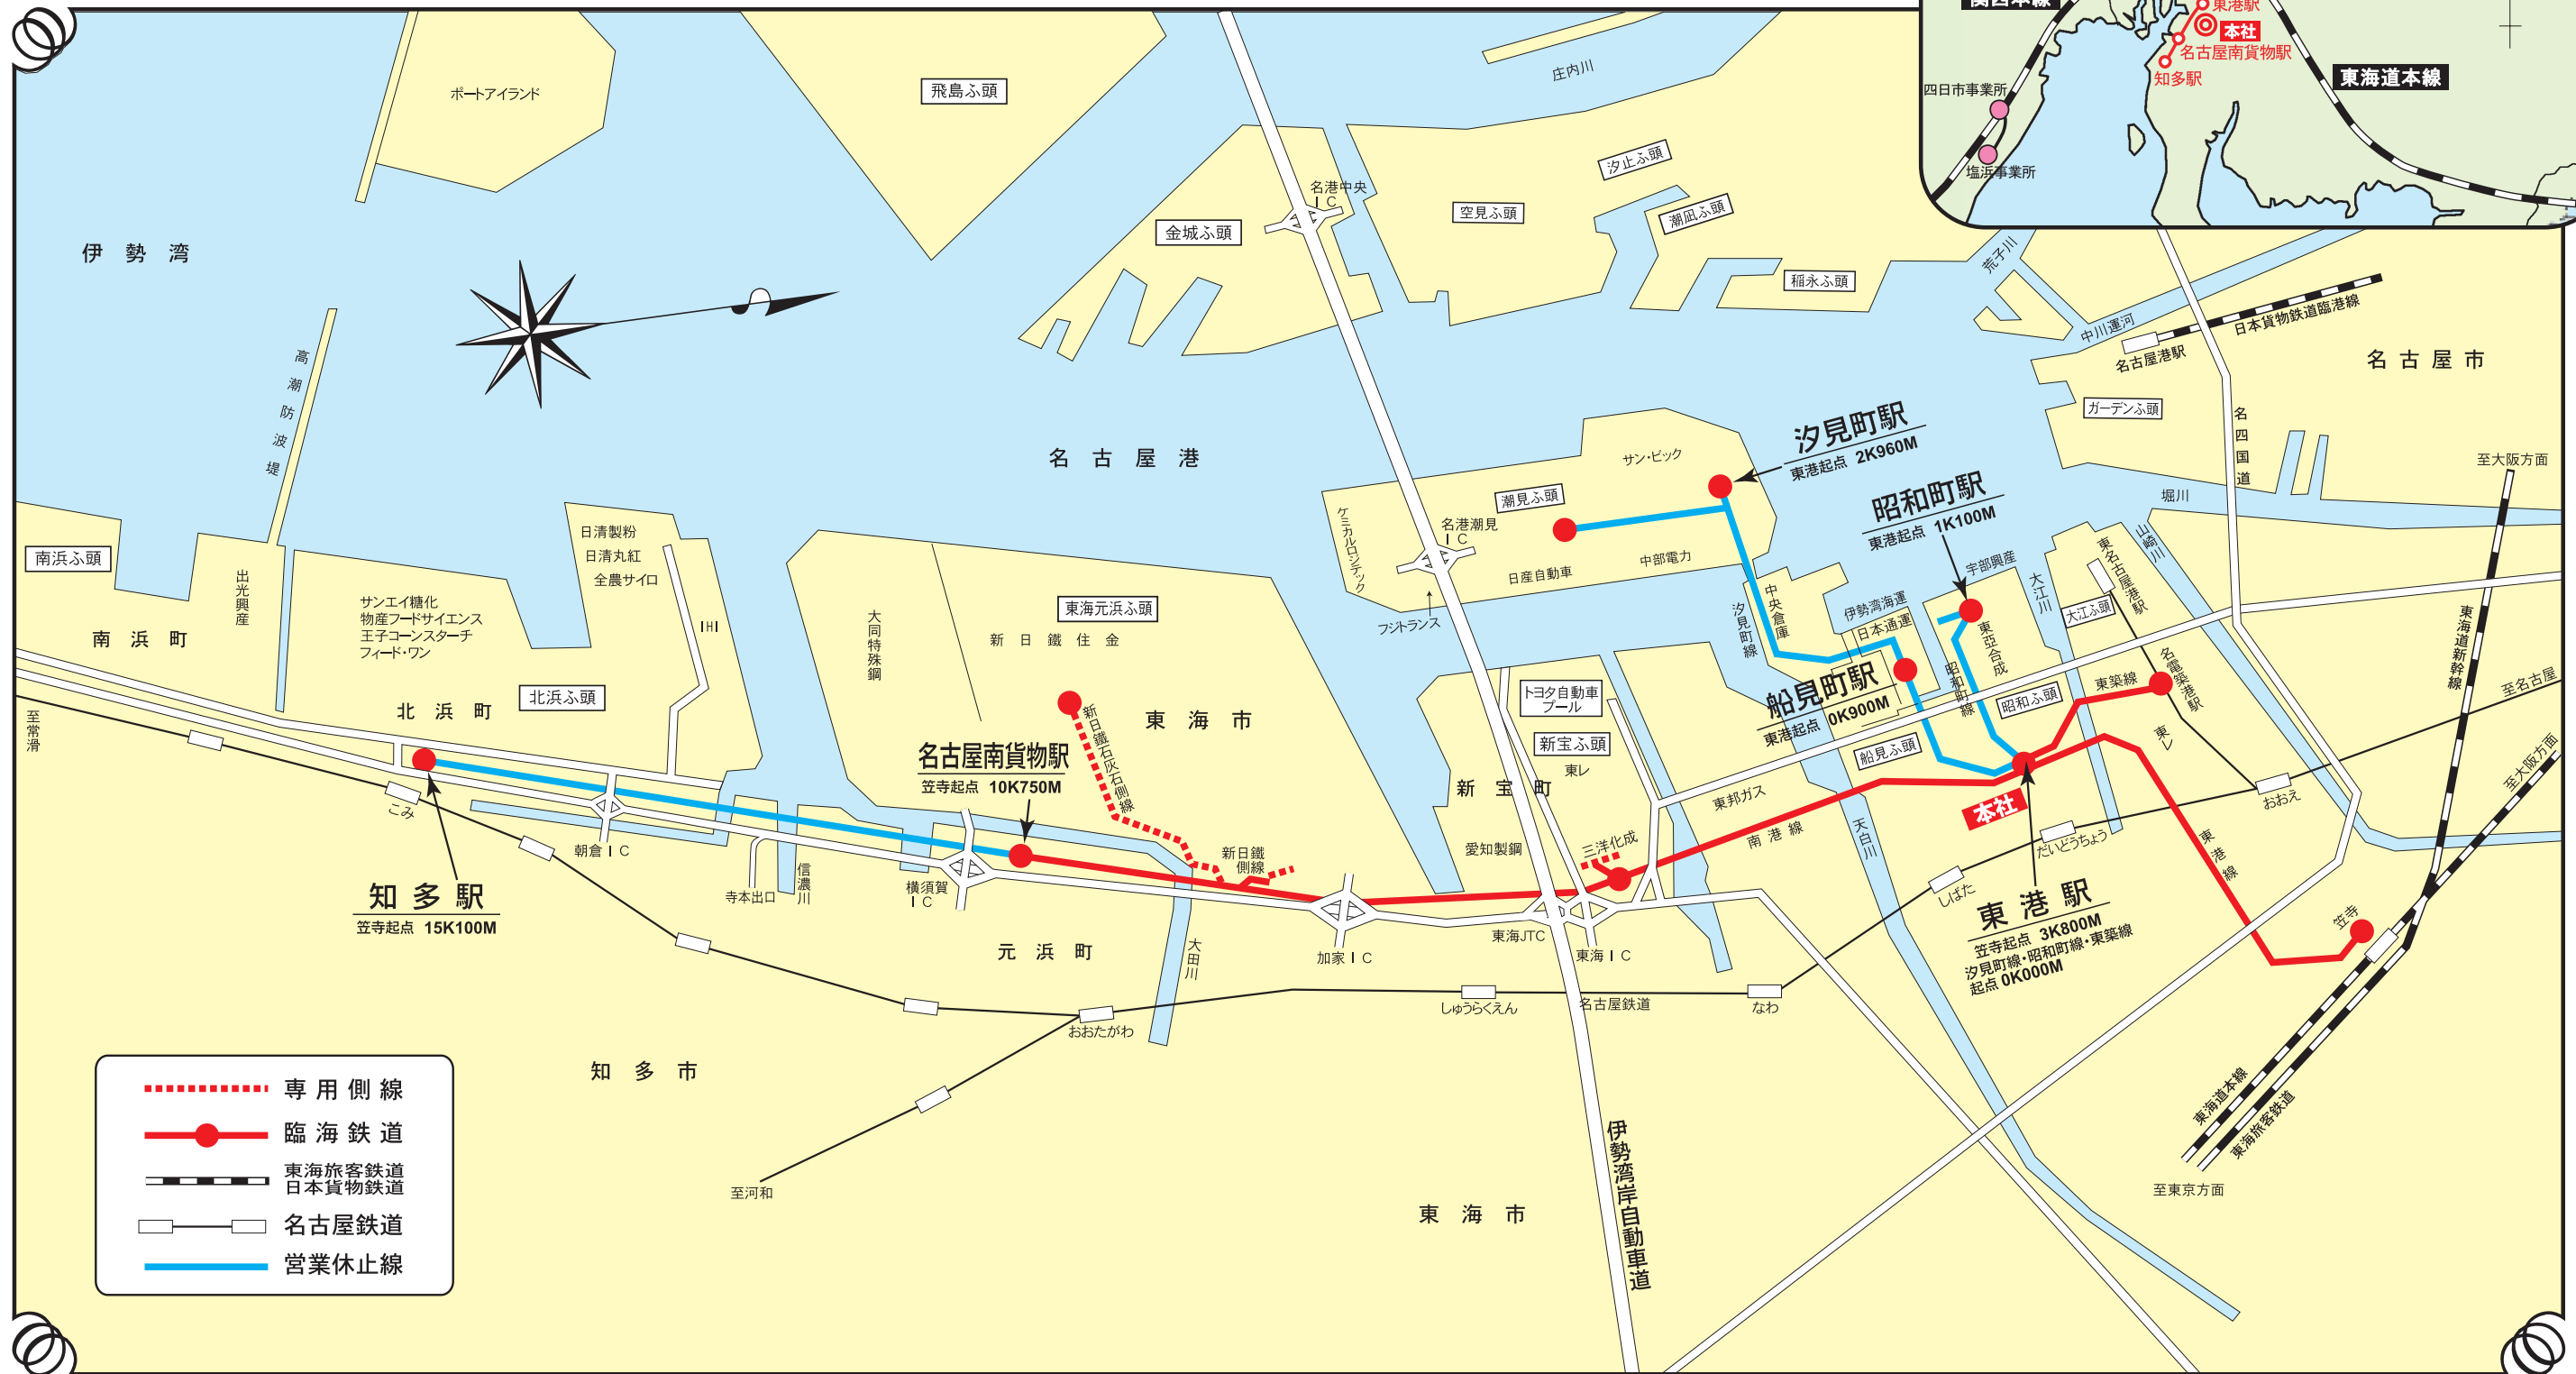

名古屋臨海鉄道路線図

事業所別所在地概略図

- ⋯⋯⋯ 専用側線
- 臨海鉄道
- - - 東海旅客鉄道
日本貨物鉄道
- 名古屋鉄道
- 営業休止線